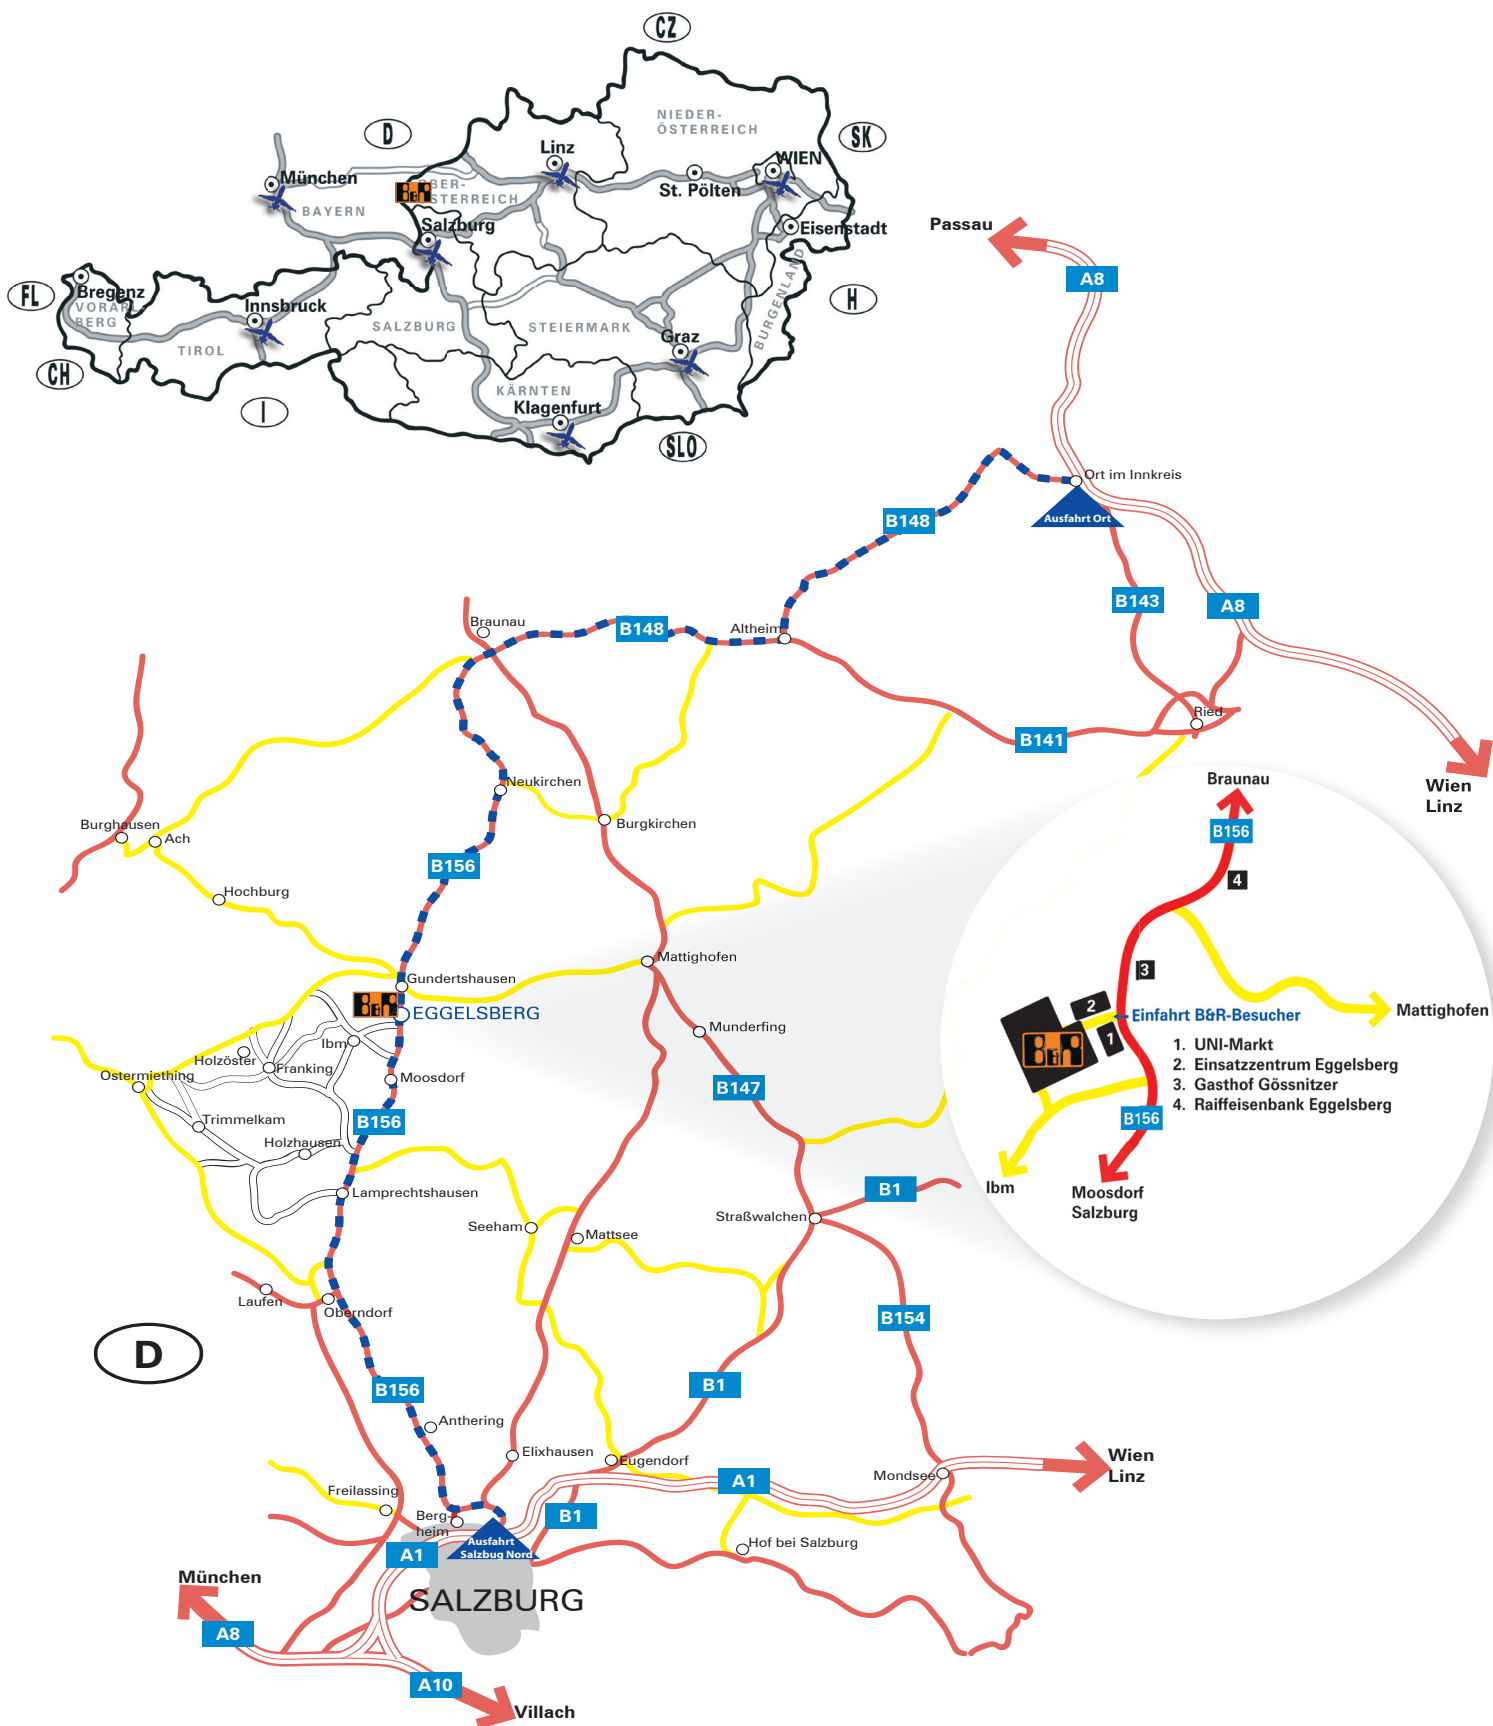

WEGBESCHREIBUNG

WEGBESCHREIBUNG

Von Linz/Wien nach Eggelsberg

- A1 Richtung Salzburg, A25 Richtung Wels , A8 Richtung Passau
- A8 Autobahnausfahrt Ort im Innkreis Richtung Altheim/Braunau (B148)
- In Alheim weiter Richtung Braunau (B148)
- Von Braunau auf der B156 Richtung Salzburg bis Gundertshausen
- Kreisverkehr Gundertshausen Richtung Eggelsberg
- Kurz vor Ortsende zwischen Einsatzzentrum und Unimarkt rechts einbiegen

Von Burghausen nach Eggelsberg

- Von Burghausen Richtung Ach
- Von Ach Richtung Hochburg und anschließend weiter bis Gundertshausen
- Kreisverkehr Gundertshausen Richtung Eggelsberg
- Kurz vor Ortsende zwischen Einsatzzentrum und Unimarkt rechts einbiegen

Von Salzburg nach Eggelsberg

- Autobahnausfahrt Salzburg Nord auf der B156 Richtung Bergheim bzw. Anthering
- Auf der B 156 in Richtung Oberndorf/Braunau, weiter nach Lamprechtshausen bis Eggelsberg
- Kurz nach Ortsbeginn zwischen Unimarkt und Einsatzzentrum links einbiegen

HOTELS

Nähe Eggelsberg:

Landhotel Moorhof

Dorfibm 2
A-5131 Franking
Tel.: 0043/6277/81 88
www.landhotels.at/moorhof

Hotel Seewirt

Fam. Maislinger
A-5131 Holzöster 21
Tel.:0043/6277/81 10
www.der-seewirt.at